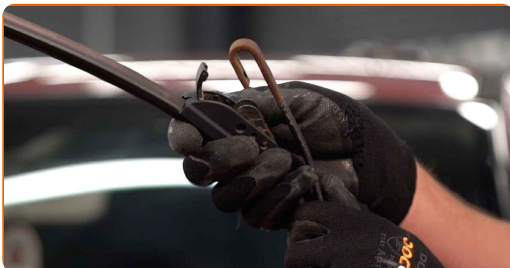

3 Drücken Sie auf die Klemme. Verwenden Sie einen flachen Schraubendreher. Entfernen Sie das Wischblatt vom Wischerarm.