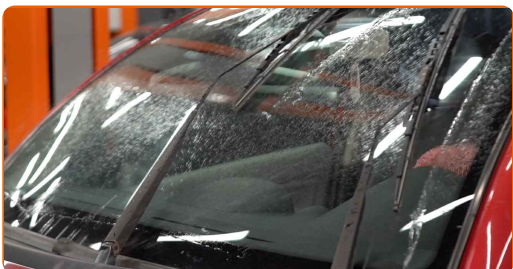

5

Schalten Sie die Zündung ein.

6

Nach der Installation überprüfen Sie die Leistung der Scheibenwischer. Die Blätter sollten sich nicht schneiden oder gegen die Windschutzscheibendichtung stoßen.

**GUT GEMACHT!** 