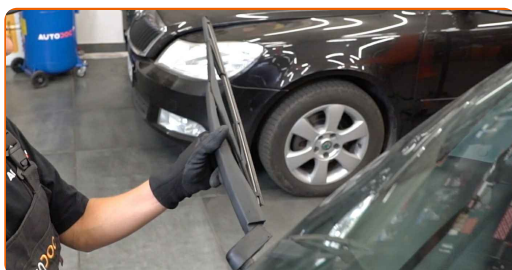

2 Ziehen Sie den Wischerarm von der Glasoberfläche bis zum Anschlag weg.