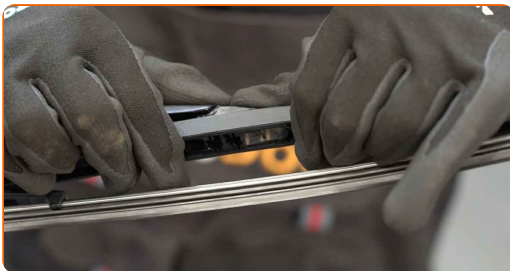

Austausch: Scheibenwischer – OPEL ASTRA G Kasten (F70). Tipp von AUTODOC:

- Wenn Sie Wischblätter austauschen, treffen Sie Vorkehrungen, um zu verhindern, dass der federbelastete Wischerarm gegen die Scheibe schlägt.

5

Montieren Sie das neue Wischblatt und drücken Sie den Wischerarm vorsichtig runter auf die Scheibe.