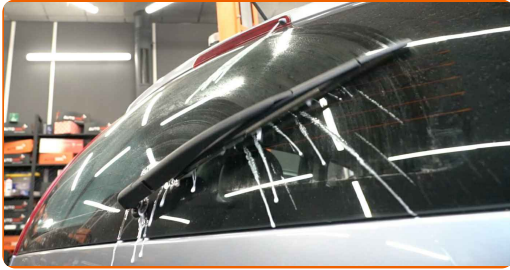

6

Schalten Sie die Zündung ein.

7

Nach der Installation überprüfen Sie die Leistung der Scheibenwischer.

GUT GEMACHT! 

WEITERE TUTORIALS ANSEHEN

AUTODOC – TOP QUALITÄT UND PREISWERTE AUTOTEILE ONLINE

**MOBILE AUTODOC APP: TOLLE ANGEBOTE UND BEQUEMES
EINKAUFEN**